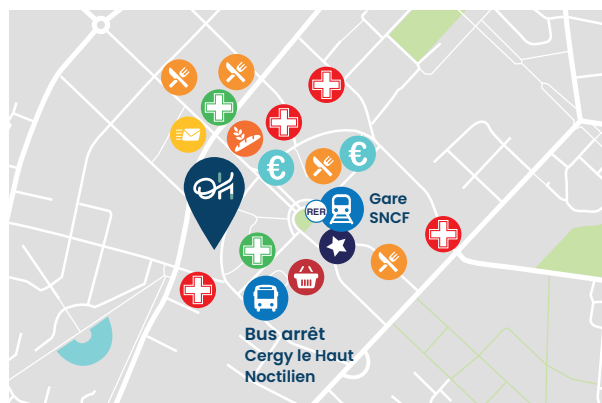

**Vivez libre et bien entouré  
dans votre appartement  
évolutif et connecté**

Idéalement située en centre-ville de Cergy, proche de la gare, la résidence Oh Activ vous offre un cadre de vie dynamique.

### SERVICES À LA CARTE

À votre disposition et selon vos besoins : restauration, courses et livraisons, petit bricolage, assistance déménagement, ménage et repassage, location d'objets connectés, coaching sportif, soins esthétiques, coiffure, atelier culinaire, sorties organisées, parking ouvert...

- au cœur du quartier des Hauts-de-Cergy
- à proximité de tous les commerces
- 3 min à pied de la gare RER et routière

- Commerces
- Restaurants
- Boulangeries
- Pharmacies

- Banques
- Administrations
- Lieux à visiter
- Parcs et jardins