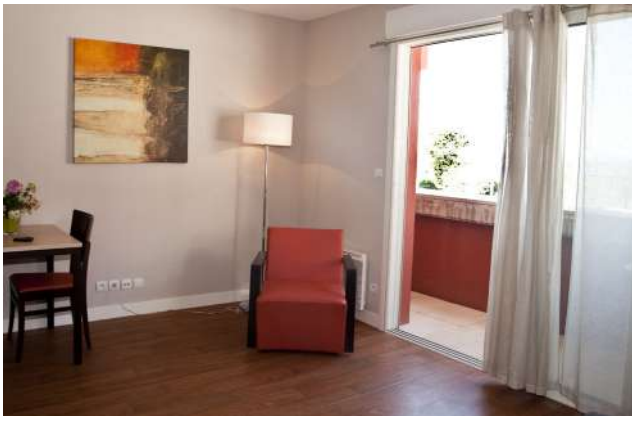

SERVICES COMPRIS

- Présence 24h/24
- Service Quiétude
- Accès contrôlés
- Service de coordination
- Service de conciergerie
- Activités non payantes

SERVICES À LA CARTE

- Restauration 7j/7 et 365 j/an
- Services à la personne
- Espace beauté
- Blanchisserie
- Location de places de parking
- Sorties et activités payantes (culturelles, sportives...)
- Location d'une voiture électrique

04 67 18 55 50

560, bd Jean-Mathieu Grangent
34200 Sète

sete@jardins-arcadie.fr

Bus à 30 m

Terrasses du Soleil

Pharmacie à 300 m

Marché des Salins à 700 m

Forêt Dominicale des Pierres Blanches à 800 m

Plage de la Corniche à 1,2 km